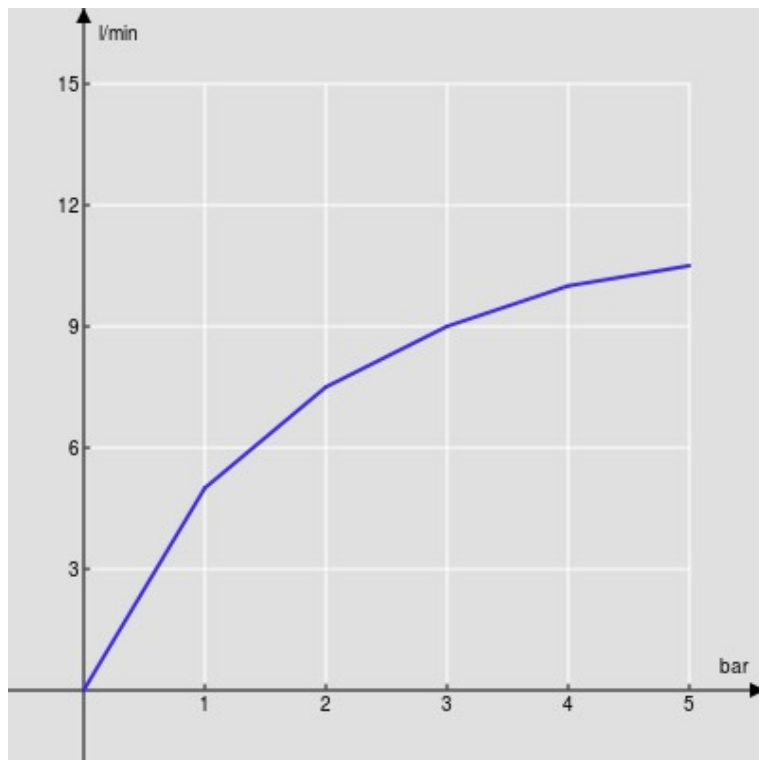

SPECIFICHE

Monocomando a bacinella

Chrome

Aeratore anticalcare M 24 x 1

Scarico 1 1/4" push

Flessibili inox ø 3/8"

Limitatore di portata con freno al 50%

Imballo: 56,5 x 29 x 7,1 cm / 0,011633 m<sup>3</sup> / 3,154 kg

CERTIFICAZIONI

DIAGRAMMA DI PORTATA: ACQUA CALDA/FREDDA

DIAGRAMMA DI PORTATA: ACQUA MISCELATA