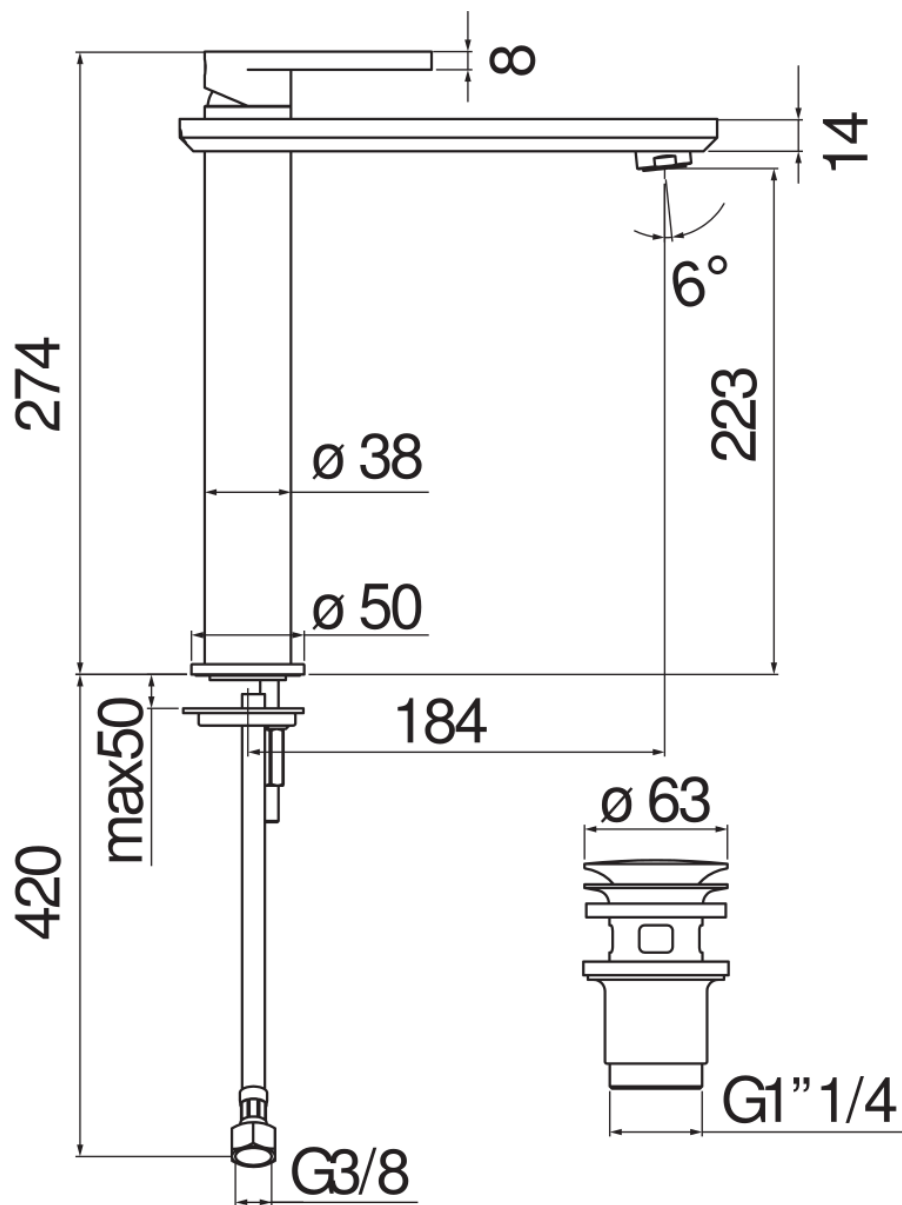

SPECIFICHE

Monocomando a bacinella

Chrome

Aeratore anticalcare M 24 x 1

Scarico 1 1/4" push

Flessibili inox ø 3/8"

Limitatore di portata con freno al 50%

Imballo: 56,5 x 29 x 7,1 cm / 0,011633 m<sup>3</sup> / 3,154 kg

CERTIFICAZIONI

DIAGRAMMA DI PORTATA: ACQUA CALDA/FREDDA

DIAGRAMMA DI PORTATA: ACQUA MISCELATA